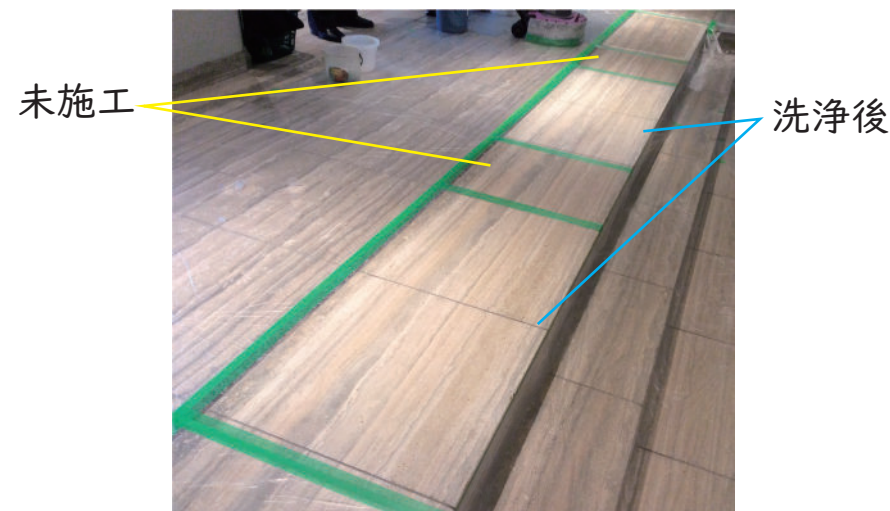

施工前のロビー全体の様子

遠目から全体を見ると分かりにくいですが、  
経年による汚れが表面に付着し、  
全体的にくすみがかかった色に変わっています。  
通常清掃では汚れが落とせない状態になっています。

テスト施工の様子

弊社の特殊洗浄により汚れが除去され、  
本来の色と質感が美しく復元されました。

洗浄後の部分にだけライトが当たっているかのように見えていますが、  
洗浄により元々の白さが蘇り、未施工部とのコントラストが生じています。