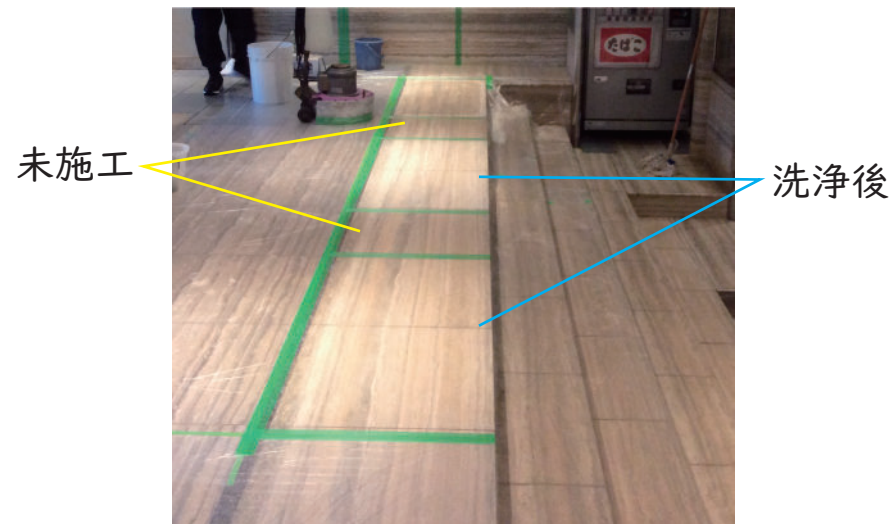

施工前のロビー全体の様子

遠目から全体を見ると分かりにくいですが、  
経年による汚れが表面に付着し、  
全体的にくすみがかかった色に変わっています。  
通常清掃では汚れが落とせない状態になっています。

テスト施工の様子

弊社の特殊洗浄により汚れが除去され、  
本来の色と質感が美しく復元されました。

洗浄後の部分にだけライトが当たっているかのように見えていますが、  
洗浄により元々の白さが蘇り、未施工部とのコントラストが生じています。